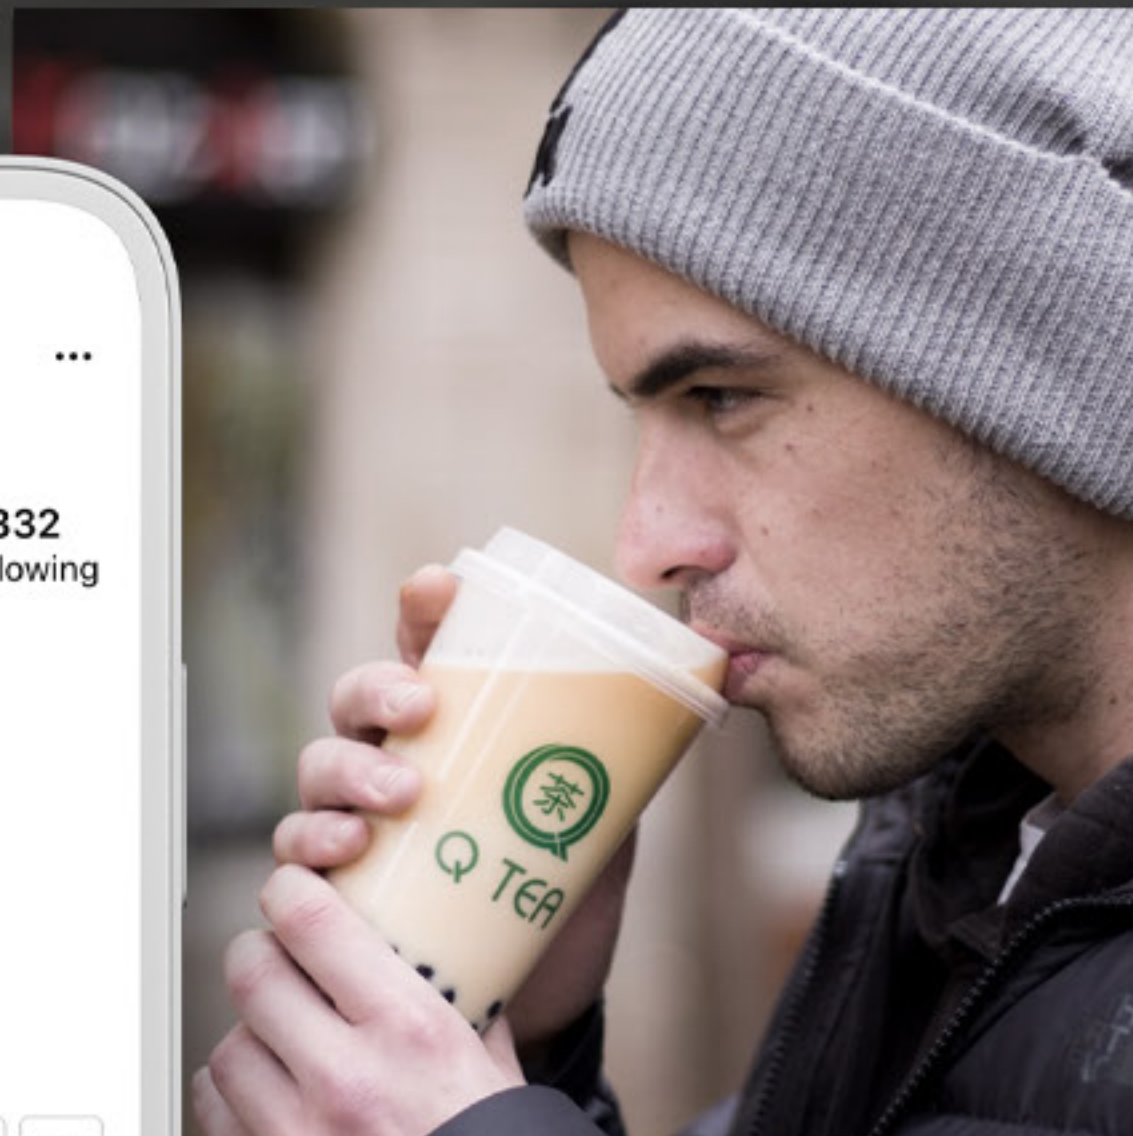

www.bluumsi.com

BLUUMSI

SUSTRATO

Guano de murciélago
Porción de 70g.

₡ 4000 [Enviar Mensaje](#)

KALKO
CULTIVO RESPONSABLE

SOCIAL MEDIA

aneamiento
mbiental